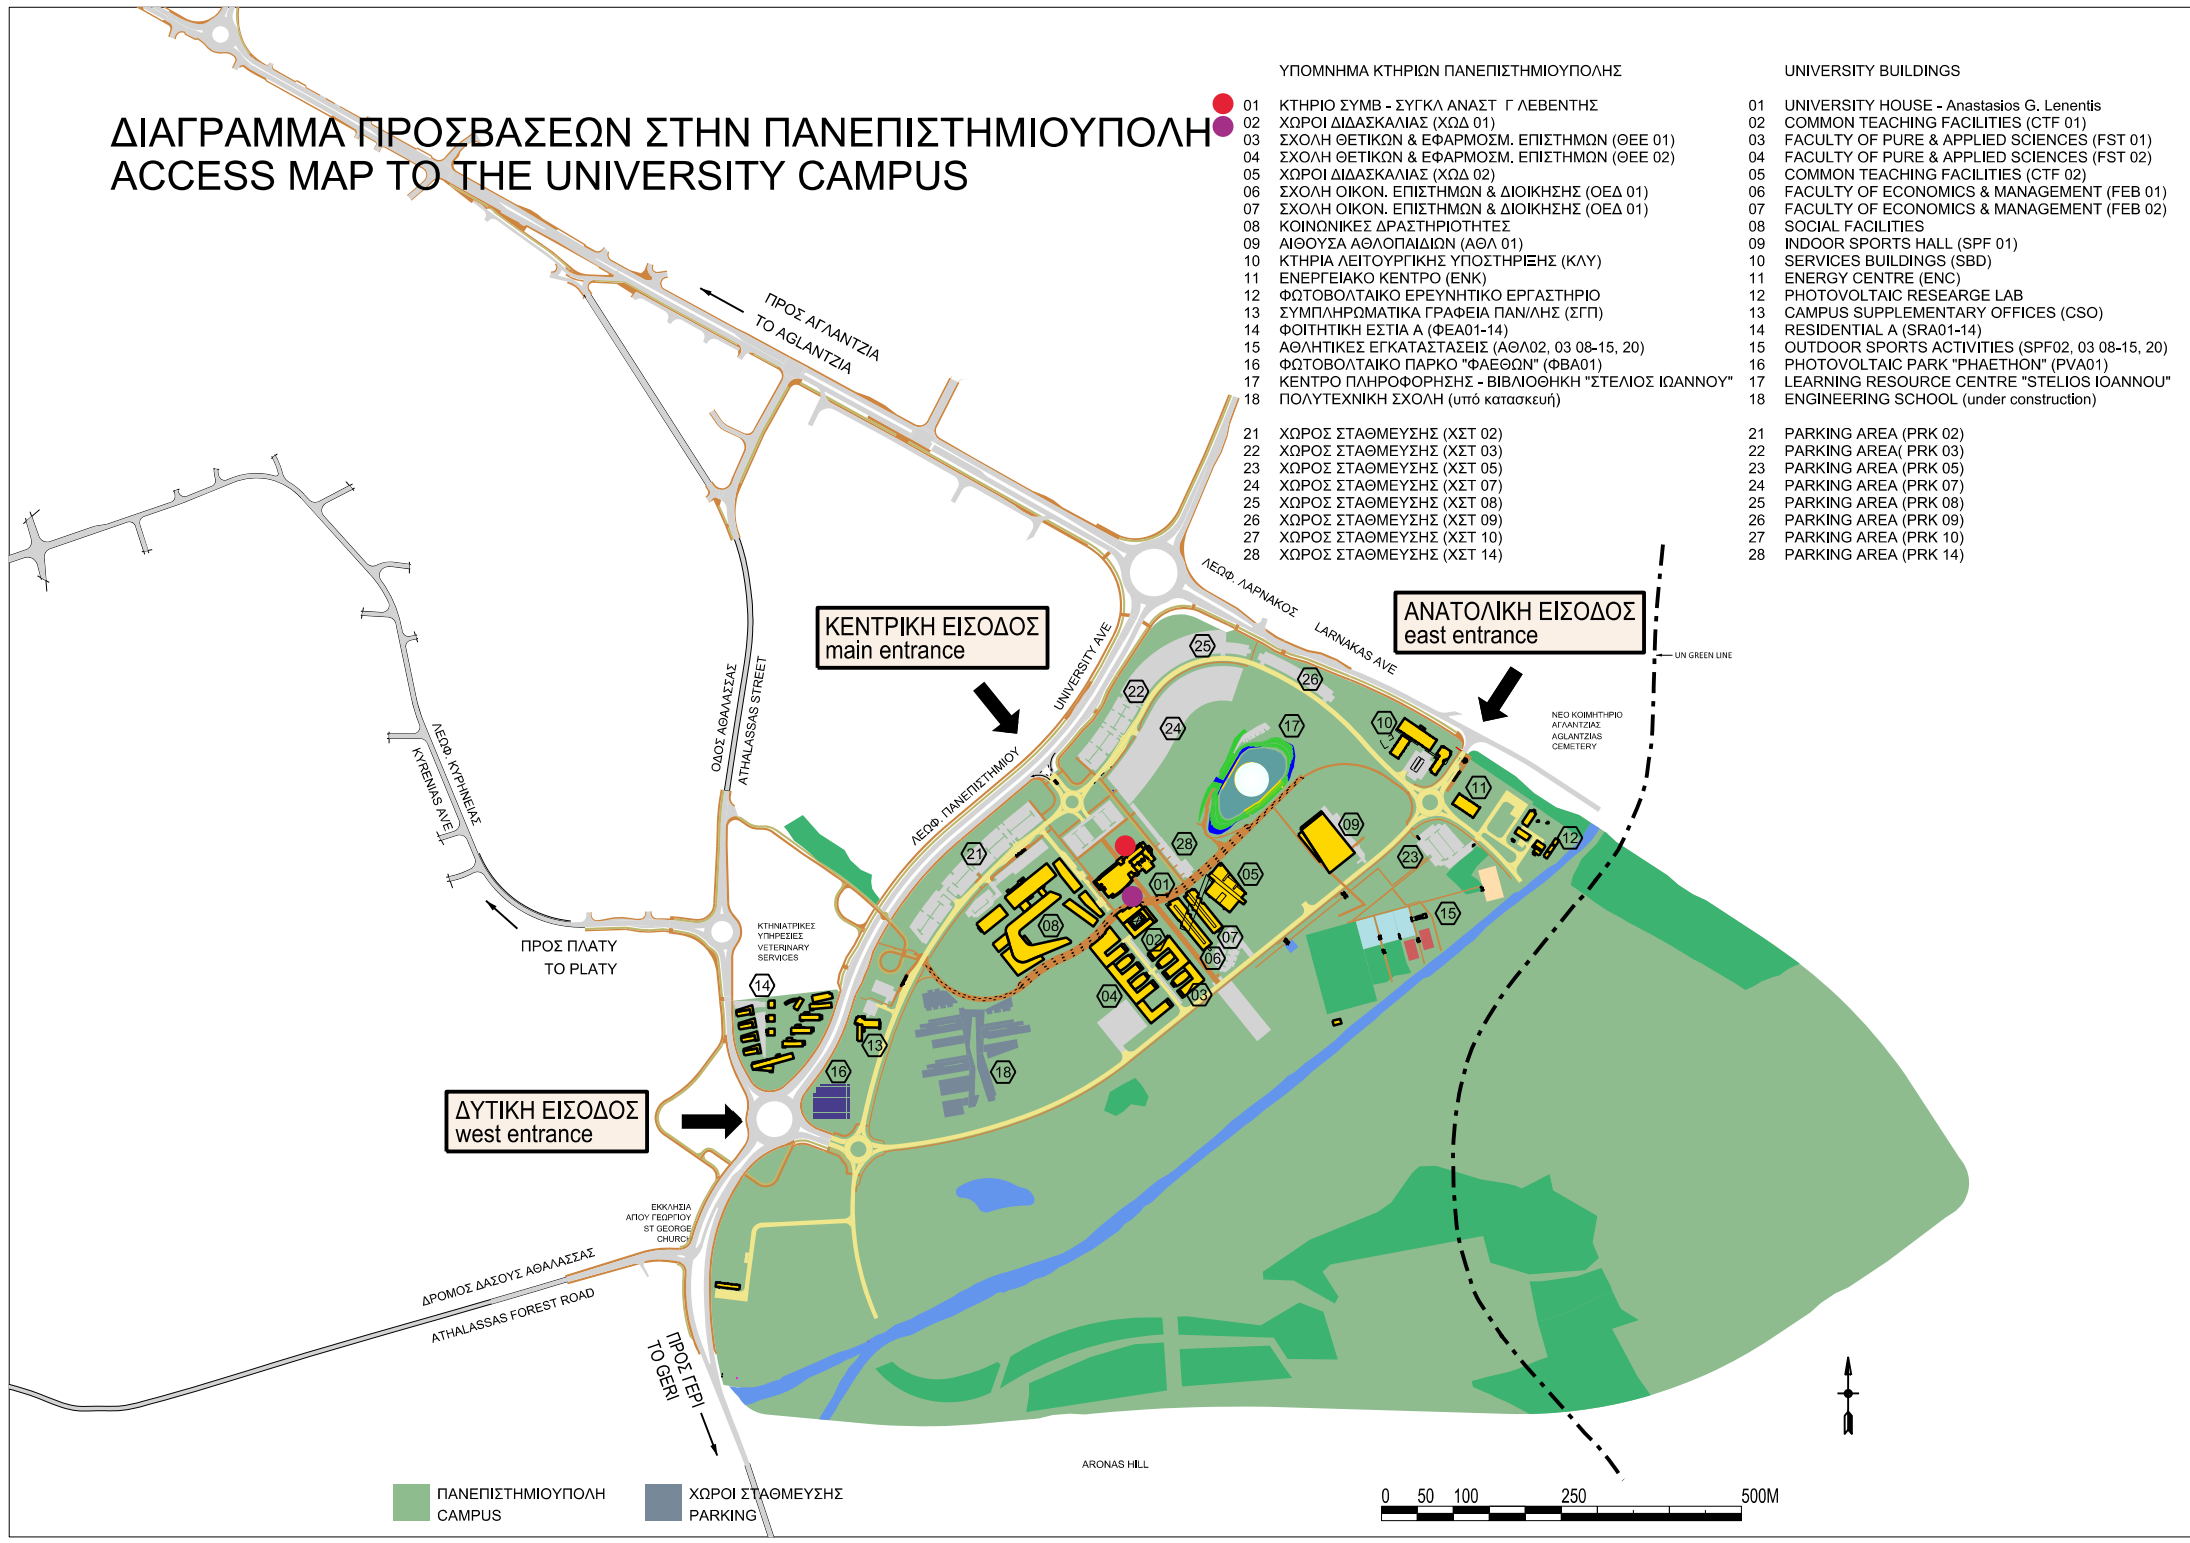

# ΔΙΑΓΡΑΜΜΑ ΠΡΟΣΒΑΣΕΩΝ ΣΤΗΝ ΠΑΝΕΠΙΣΤΗΜΙΟΥΠΟΛΗ ACCESS MAP TO THE UNIVERSITY CAMPUS

## ΥΠΟΜΝΗΜΑ ΚΤΗΡΙΩΝ ΠΑΝΕΠΙΣΤΗΜΙΟΥΠΟΛΗΣ

- 01 ΚΤΗΡΙΟ ΣΥΜΒ - ΣΥΓΚΛ ΑΝΑΣΤ Γ ΛΕΒΕΝΤΗΣ
- 02 ΧΩΡΟΙ ΔΙΔΑΣΚΑΛΙΑΣ (ΧΩΔ 01)
- 03 ΣΧΟΛΗ ΘΕΤΙΚΩΝ & ΕΦΑΡΜΟΣΜ. ΕΠΙΣΤΗΜΩΝ (ΘΕΕ 01)
- 04 ΣΧΟΛΗ ΘΕΤΙΚΩΝ & ΕΦΑΡΜΟΣΜ. ΕΠΙΣΤΗΜΩΝ (ΘΕΕ 02)
- 05 ΧΩΡΟΙ ΔΙΔΑΣΚΑΛΙΑΣ (ΧΩΔ 02)
- 06 ΣΧΟΛΗ ΟΙΚΟΝ. ΕΠΙΣΤΗΜΩΝ & ΔΙΟΙΚΗΣΗΣ (ΟΕΔ 01)
- 07 ΣΧΟΛΗ ΟΙΚΟΝ. ΕΠΙΣΤΗΜΩΝ & ΔΙΟΙΚΗΣΗΣ (ΟΕΔ 01)
- 08 ΚΟΙΝΩΝΙΚΕΣ ΔΡΑΣΤΗΡΙΟΤΗΤΕΣ
- 09 ΑΙΘΟΥΣΑ ΑΘΛΟΠΑΙΔΙΩΝ (ΑΘΛ 01)
- 10 ΚΤΗΡΙΑ ΛΕΙΤΟΥΡΓΙΚΗΣ ΥΠΟΣΤΗΡΙΞΗΣ (ΚΛΥ)
- 11 ΕΝΕΡΓΕΙΑΚΟ ΚΕΝΤΡΟ (ΕΝΚ)
- 12 ΦΩΤΟΒΟΛΤΑΙΚΟ ΕΡΕΥΝΗΤΙΚΟ ΕΡΓΑΣΤΗΡΙΟ
- 13 ΣΥΜΠΛΗΡΩΜΑΤΙΚΑ ΓΡΑΦΕΙΑ ΠΑΝ/ΛΗΣ (ΣΓΠ)
- 14 ΦΟΙΤΗΤΙΚΗ ΕΣΤΙΑ Α (ΦΕΑ01-14)
- 15 ΑΘΛΗΤΙΚΕΣ ΕΓΚΑΤΑΣΤΑΣΕΙΣ (ΑΘΛ02, 03 08-15, 20)
- 16 ΦΩΤΟΒΟΛΤΑΙΚΟ ΠΑΡΚΟ "ΦΑΕΘΟΝ" (ΦΒΑ01)
- 17 ΚΕΝΤΡΟ ΠΛΗΡΟΦΟΡΗΣΗΣ - ΒΙΒΛΙΟΘΗΚΗ "ΣΤΕΛΙΟΣ ΙΩΑΝΝΟΥ"
- 18 ΠΟΛΥΤΕΧΝΙΚΗ ΣΧΟΛΗ (υπό κατασκευή)
- 21 ΧΩΡΟΣ ΣΤΑΘΜΕΥΣΗΣ (ΧΣΤ 02)
- 22 ΧΩΡΟΣ ΣΤΑΘΜΕΥΣΗΣ (ΧΣΤ 03)
- 23 ΧΩΡΟΣ ΣΤΑΘΜΕΥΣΗΣ (ΧΣΤ 05)
- 24 ΧΩΡΟΣ ΣΤΑΘΜΕΥΣΗΣ (ΧΣΤ 07)
- 25 ΧΩΡΟΣ ΣΤΑΘΜΕΥΣΗΣ (ΧΣΤ 08)
- 26 ΧΩΡΟΣ ΣΤΑΘΜΕΥΣΗΣ (ΧΣΤ 09)
- 27 ΧΩΡΟΣ ΣΤΑΘΜΕΥΣΗΣ (ΧΣΤ 10)
- 28 ΧΩΡΟΣ ΣΤΑΘΜΕΥΣΗΣ (ΧΣΤ 14)

ΠΑΝΕΠΙΣΤΗΜΙΟΥΠΟΛΗ CAMPUS      ΧΩΡΟΙ ΣΤΑΘΜΕΥΣΗΣ PARKING

0 50 100 250 500M